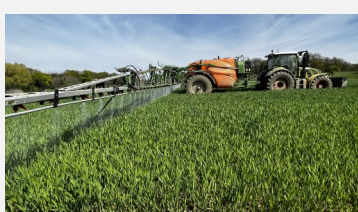

Aussehen: Transparent

Konsistenz: flüssig

Mindestabnahme: 10 Liter

Verpackungseinheit: Kanister á 10 Liter

Versand: Paketdienst / Spedition

Produktbeschreibung

ECODROP® erhöht die Regenfestigkeit von allen Pflanzenschutzmitteln und Blattdüngern,. Zudem erfolgt eine erhebliche Stressreduktion durch die in **ECODROP®** enthaltenen Polysaccharide (Zucker). **ECODROP®** reduziert massiv die Abdrift und sorgt für eine wesentlich höhere Ausnutzung der Spritzbrühe. Damit verstärkt **ECODROP®** den Wirkungsgrad chemischer und biologischer Pflanzenschutzmaßnahmen. **ECODROP®** ist zu 100% biologisch abbaubar. Mit dieser innovativen Dreifachwirkung ist **ECODROP®** einzigartig und Ihr Partner für verbesserten Pflanzenschutz.

Anwendung

ECODROP® wird mit der Feldspritze auf die Blattmasse aufgebracht.

- Immer die Reihenfolge Wasser - Produkt - **ECODROP®** einhalten. Für Getreide gilt 0,15—0,3 l / ha in 150-300 l Wasser. Aufwandmengen weiterer Kulturen können dem Etikett entnommen werden.
- **Kanister vorher schütteln!**
- Bei **ECODROP®** sind keine Unverträglichkeiten mit Pflanzenschutzmitteln bekannt. Da jedoch nicht alle in der Praxis auftretenden Eventualitäten voraussehbar sind, ist in jedem Fall ein Mischprobe zu empfehlen.

Nutzen

- Fixiert Pflanzenschutzmittel auf der Pflanze
- Bildet ein schützendes, elastisches Netzwerk, welches Feuchtigkeit zurückhält, die natürliche Oberfläche des Blattes nicht zerstört und Atmung & Photosynthese fördert.
- Erhöht die Regenfestigkeit
- Erhöht und Stabilisiert die Ausnutzung von Pflanzenschutzmitteln
- Schützt während der Vegetationsphase gegen Hitzestress und Trockenheit