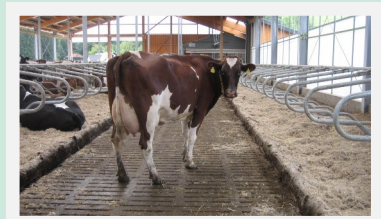

Parapedes® ist in der Betriebsmittelliste für den ökologischen Landbau („FiBL“) gelistet.

Umgangsempfehlungen im Sicherheitsdatenblatt beachten.